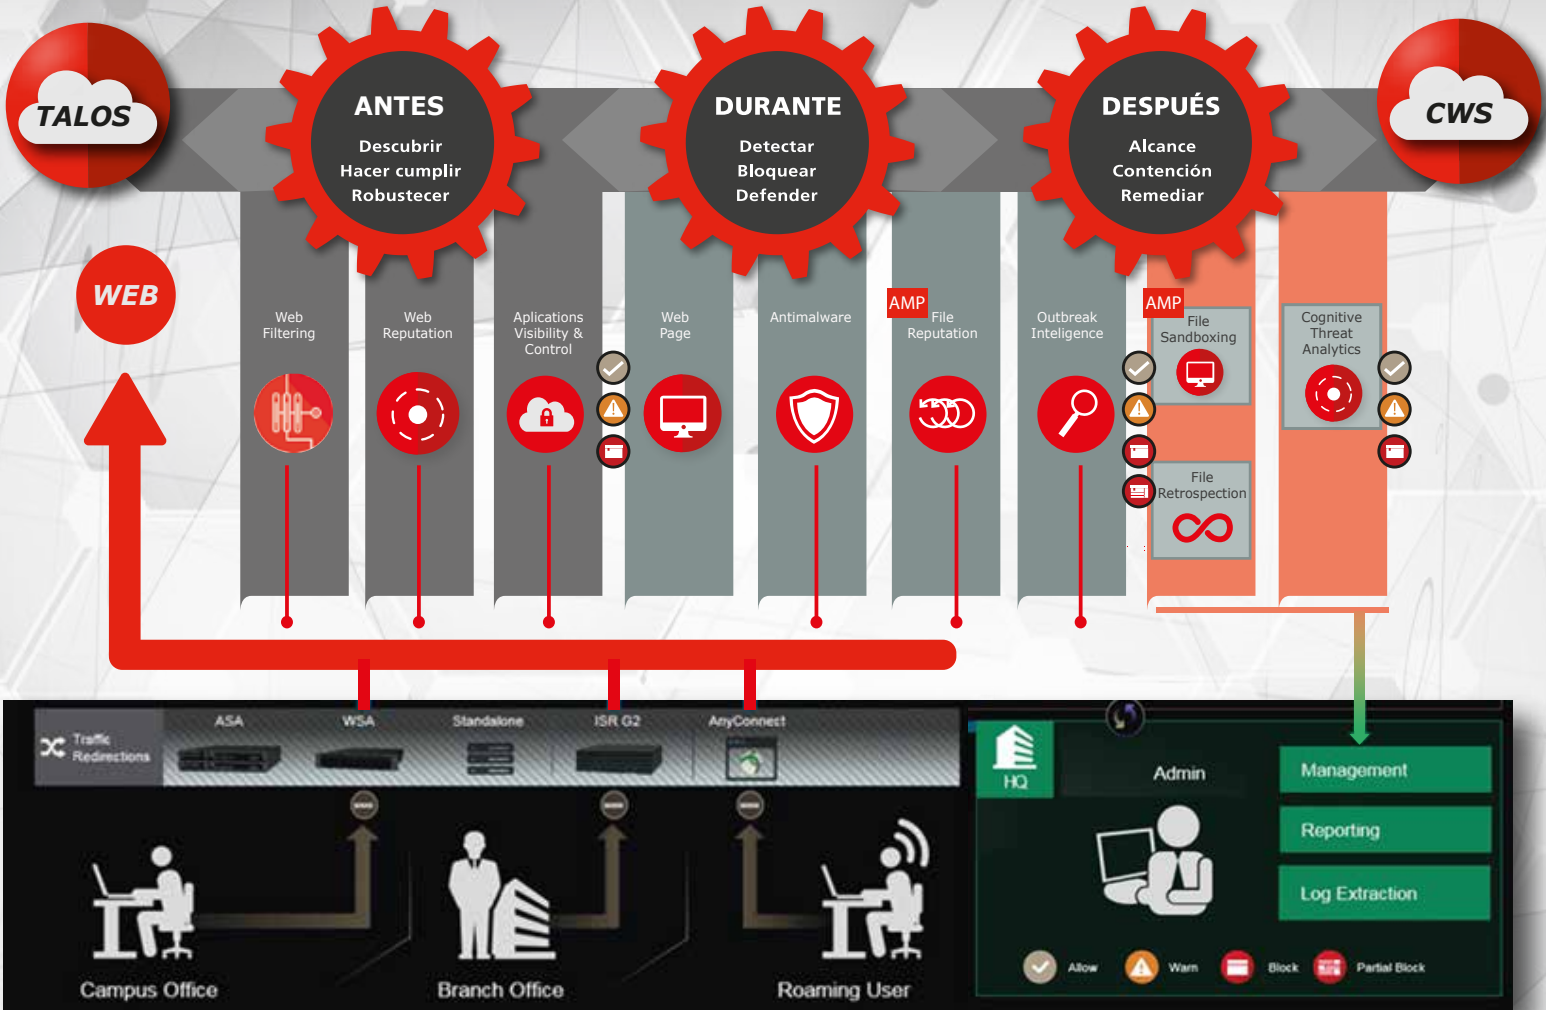

CONNEXT CLOUD WEB SECURITY

Connex **C**loud Web **S**ecurity, como parte del portafolio de soluciones tecnológicas **C-Solutions**, contiene la oferta de seguridad en la nube que completa la gama de servicios y soluciones administrados para simplificar en trabajo de áreas de TI.

Basado en la plataforma de Cisco, el servicio de Cloud Web Security proporciona seguridad para la navegación de usuarios web usando un servicio de proxy en la nube donde las peticiones de los usuarios de la organización estarían llegando, filtrando el tráfico web en base a políticas de navegación corporativas, basadas en categorías diversas, cuotas por usuario, temporalidad, relevancia con el negocio, etc.

CONNEXT CLOUD WEB SECURITY

Essentials

WEB Filtering, Malware Scanning, & Secure Mobility

Premium

WEB Filtering, Malware Scanning, & Secure Mobility

Advance Threat Detection

Adv. Malware Protection (AMP)
Cognitive Threat Analytics (CTA)

Adv. Malware Protection (AMP)
Cognitive Threat Analytics (CTA)

A la carte

Data Retention

Log Extration

AMP

CONNEXT CLOUD WEB SECURITY

FORTALEZCA DE INMEDIATO SU NAVEGACIÓN WEB CON LOS SERVICIOS CW SOLUTIONS