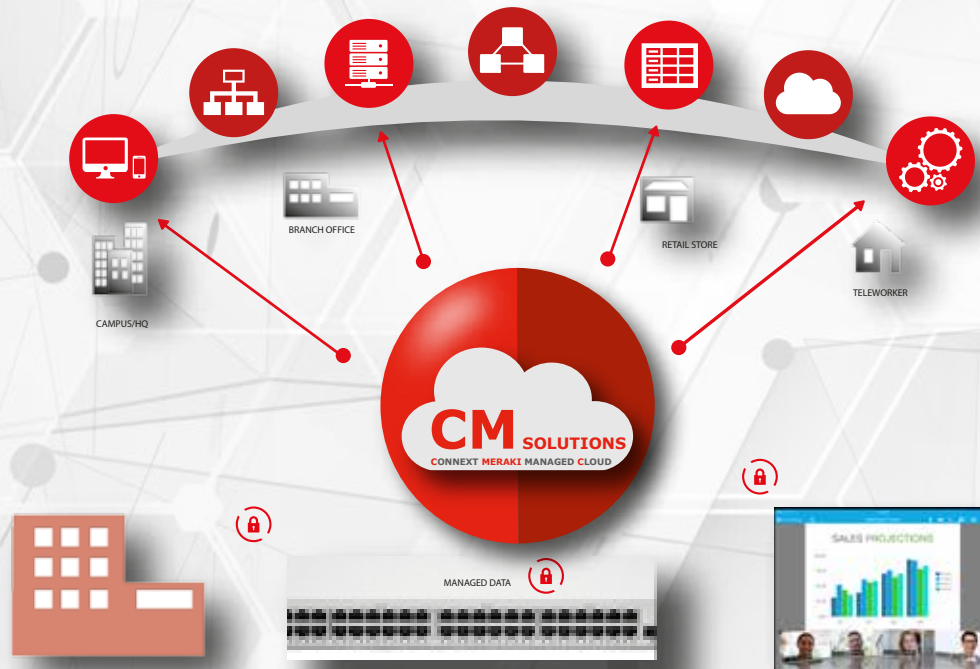

Optimiza la administración y los tiempos de respuesta de los administradores de TI a través de un portal para la visibilidad y la gestión centralizada de los dispositivos Meraki alámbricos e inalámbricos.

### Escalabilidad.

Rendimiento ilimitado, sin cuellos de botella de controladores.

Se pueden agregar dispositivos o ubicaciones en cuestión de minutos.

### Fiabilidad.

Nube de alta disponibilidad con múltiples centros de datos alrededor del mundo.

Funciones de red disponibles aunque se interrumpa la conexión a la nube.

Acuerdo de nivel de servicio del 99,99% de tiempo de actividad.

### Seguridad.

El tráfico de usuario no pasa por la nube.

Certificación de nivel 1 de acuerdo con la ley HIPAA/ PCI

Protección ante ataques externos.

Connex Meraki Managed Cloud